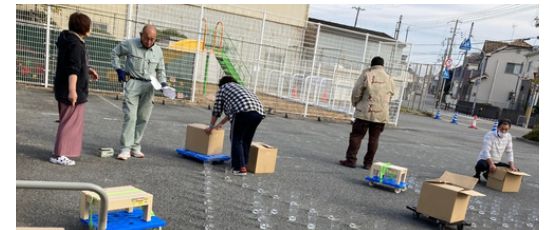

# ライズアップ+

地域活動支援センターライズアップ+は、創作活動作・つどいの会・音楽・健康レクなど、人とのふれあいを通じて、こちよひと時を過ごしていただく場所です。

## 活動の様子

「光のプロムナード」(はりまデザインラボ主催)が地域連携交流施設で行われました。駐車場をキャンドルやLEDでライトアップ

佐伯謙作播磨町長ご夫妻がキャンドル点灯に参加されていました。

ライズアップ+の余暇活動でパターゴルフに初挑戦!

光のプロムナードの準備ボランティアに来年参加してみませんか